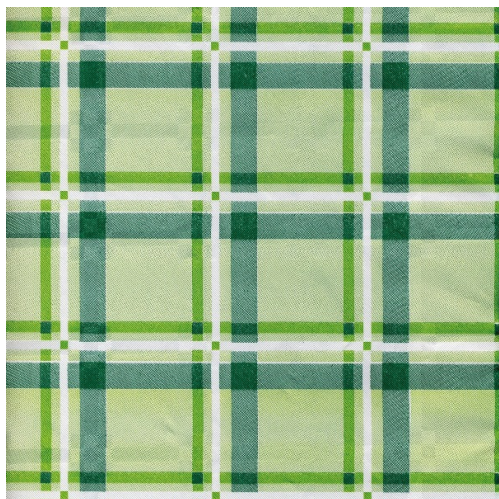

COPR.PIEG.LAMIN.SCOZZESE VERDE (150 PZ.)

EAN Collo 8018540025126

Codice NIBA52100X100

Categoria Coprimacchia

Linea Linea niba

Decoro: Scozzese verde

Composizione: Carta cellulosa ta + cartene hd.pe

Grammatura: 40/42+7 gr/mq

Formato: 100x100 cm

Pezzi per confezione: 150

Altezza collo: 25,5

Larghezza collo: 27

Profondità collo: 52

Colli per bancale: 42

Colli per strato: 7